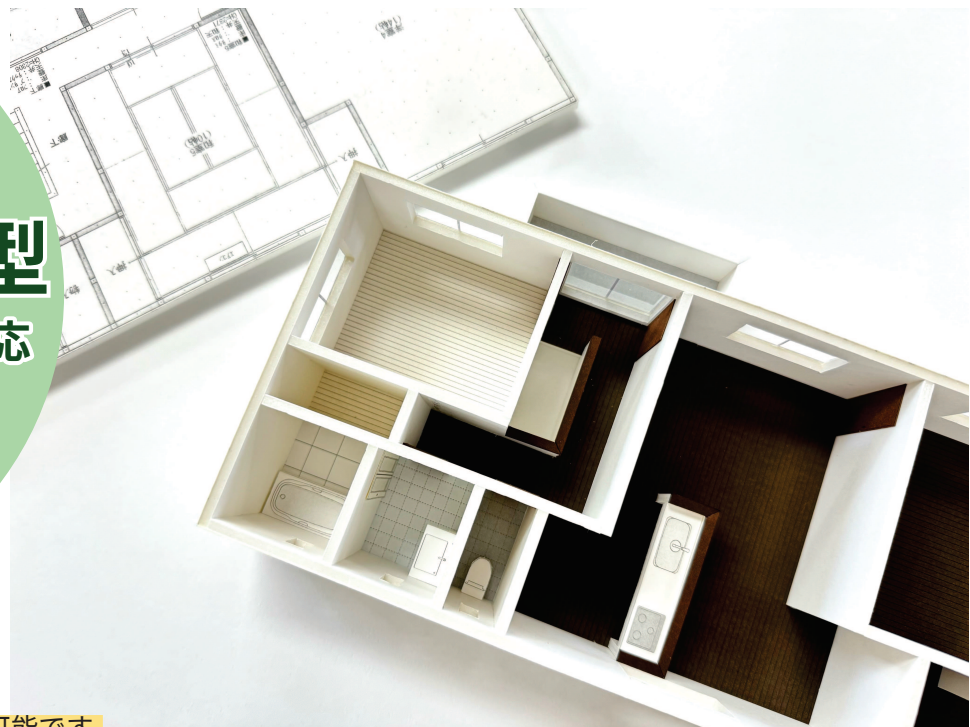

## リノベーション模型

一般住宅・マンション対応

16,000 円～

20 坪以下一律料金・800 円 / 坪

(価格はいずれも税抜です)

納期 受注後約 1 週間程度

1フロア(1階のみ、2階のみ等)からご注文可能です。

図面だけではイメージしづらいリノベーション後の暮らしを施主様にご体感いただくことができ、他社との差別化になります。

### 基本仕様

主な材料: スチレンボード、クラフト紙、プラスチック板など

軽い素材を使っているので、施主様宅への持ち運びや、手にとってのお打ち合わせにピッタリです。

#### 設備

キッチン・洗面台・浴槽・トイレの基本的な設備を立体表現でお付けします。  
天板面にのみ印刷が入った、すっきりとした仕上がりです。